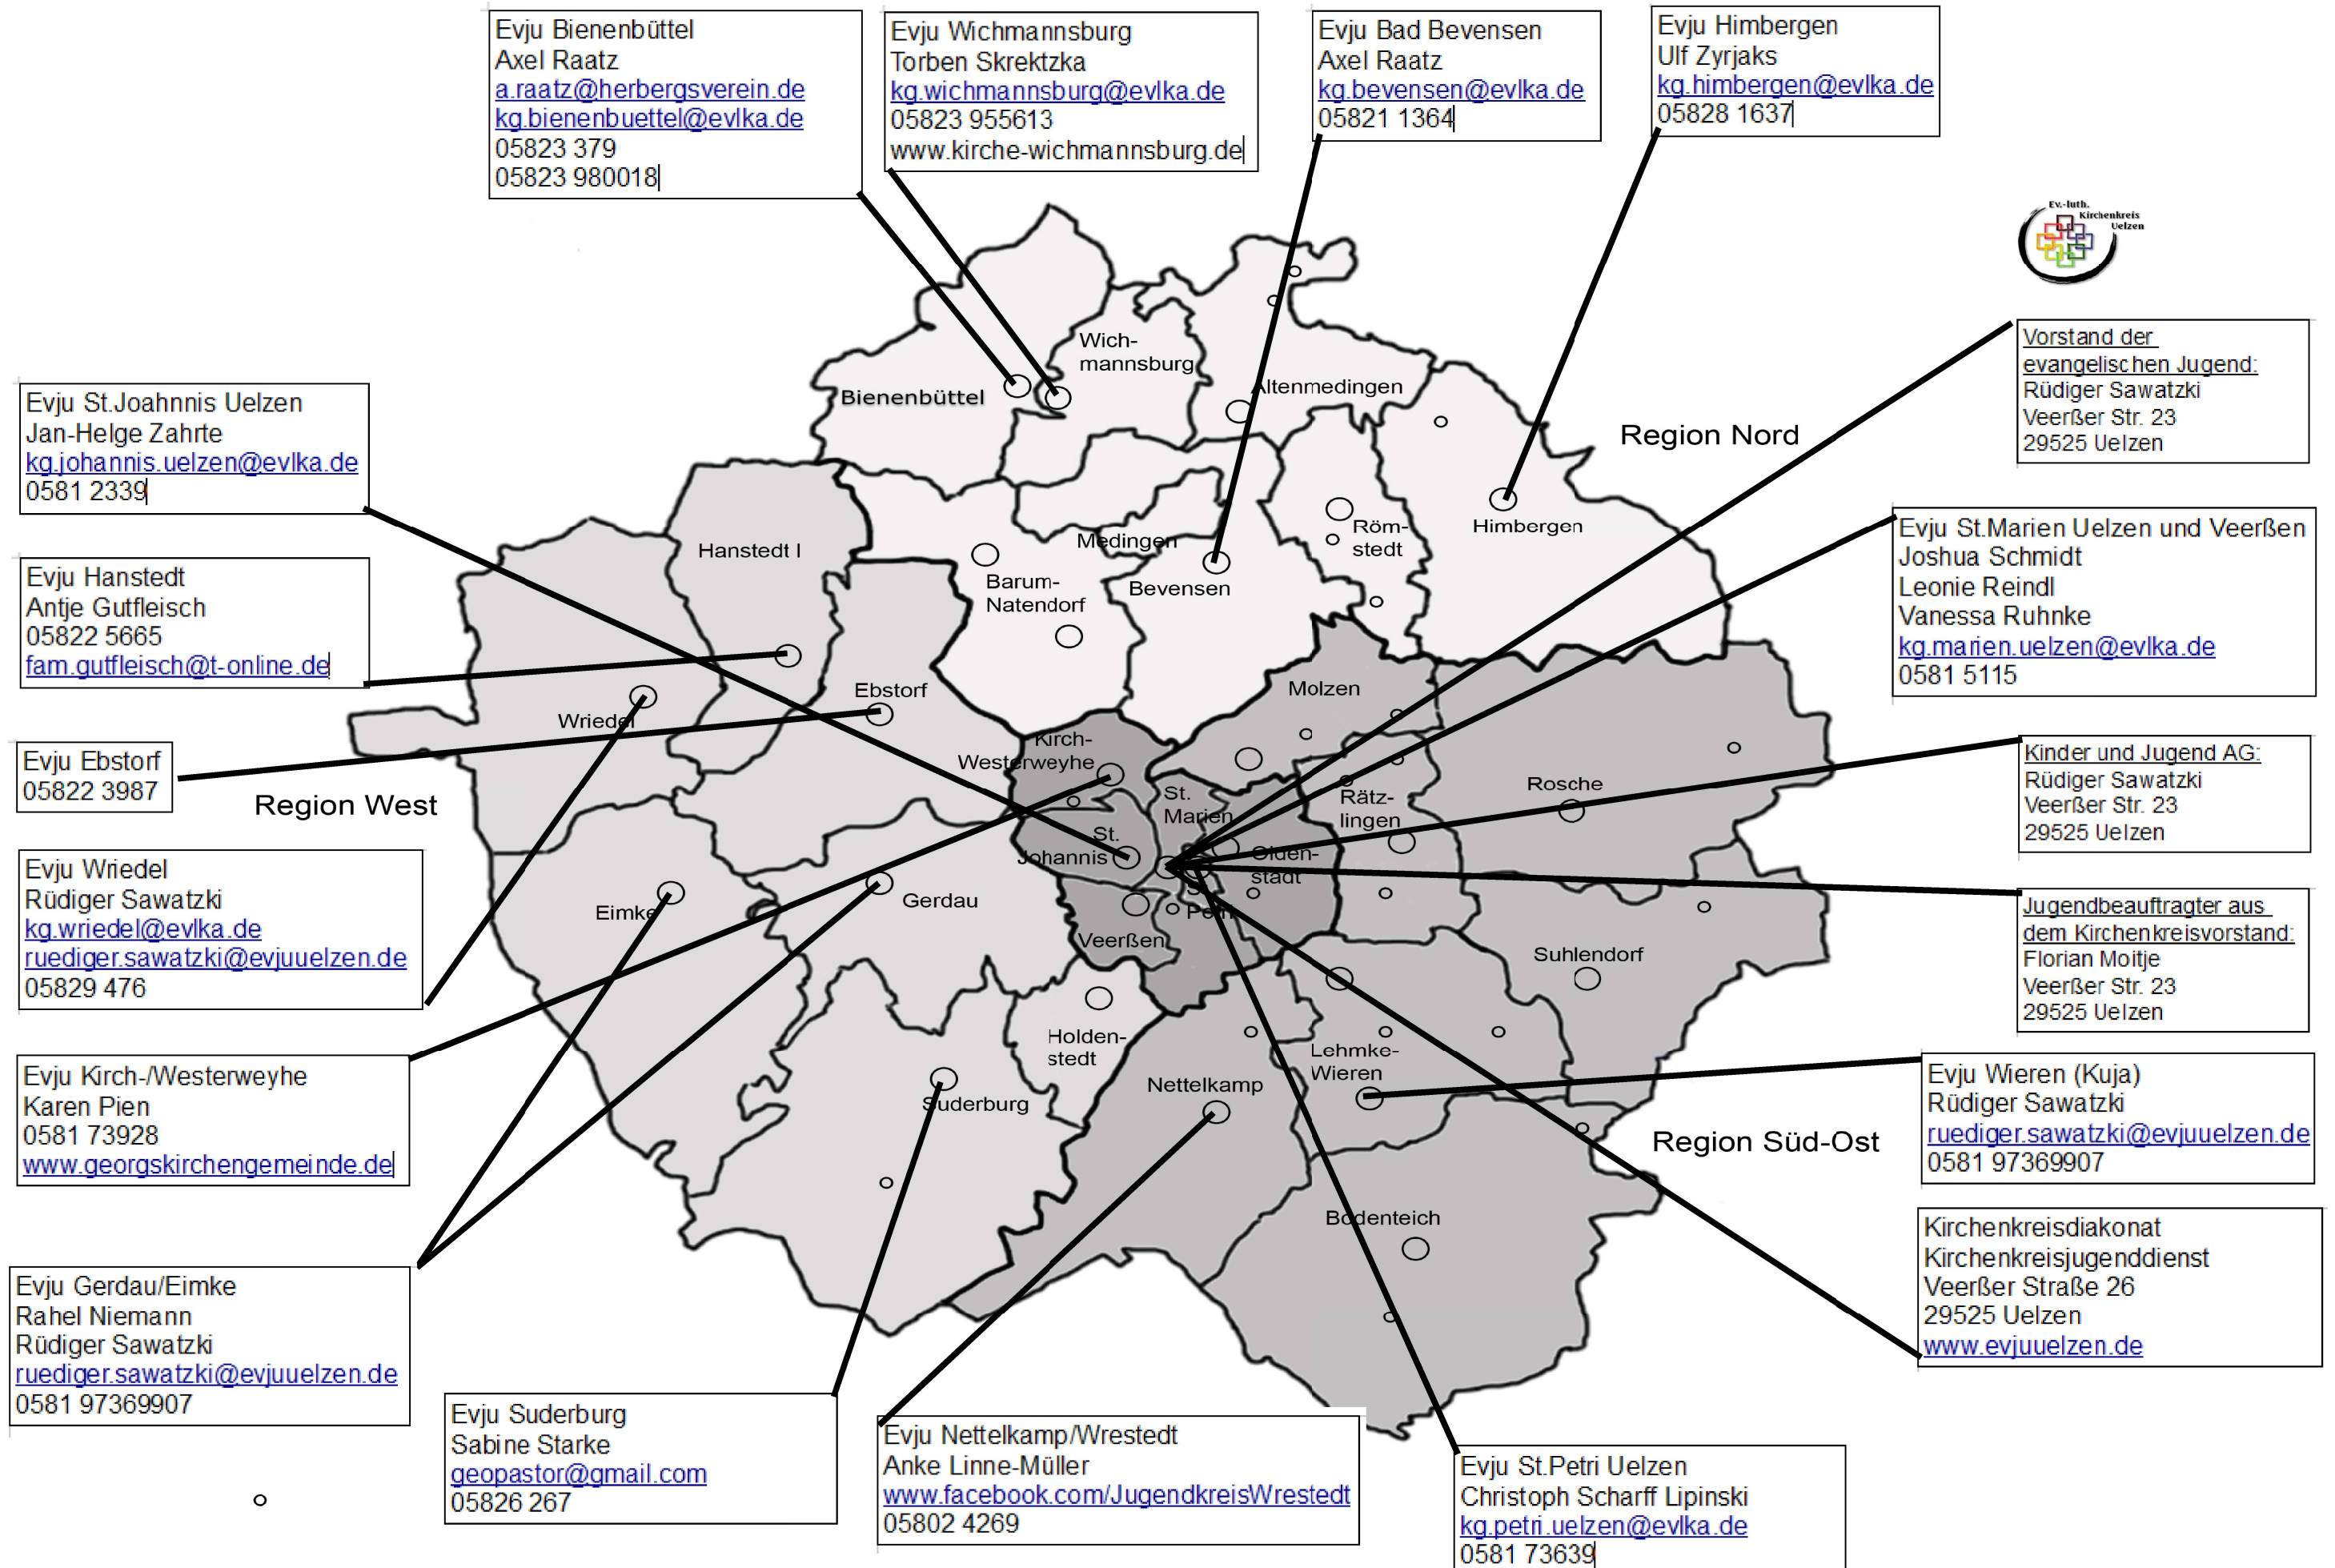

# Ev. Jugendgruppen im Kirchenkreis Uelzen

<b>Jugendgruppe</b>	<b>Ansprechpartner</b>	<b>Kontaktdaten der Ansprechpartner/Kirchengemeinde</b>
Kirchengemeinde Himbergen	Ulf Zyrjaks	Göhrdestr. 5 29584 Himbergen Tel.: (05828) 1637 / Fax: (05828) 9685604 E-Mail: kg.himbergen@evlka.de
Kirchengemeinde Suderburg	Sabine Starke	An der Kirche 3 29556 Suderburg Tel.: 05826-267 E-Mail: <a href="mailto:geopastor@gmail.com">geopastor@gmail.com</a>
Jugendkreis Ebstorf		Kirchplatz 3 29574 Ebstorf Tel.: 05822 - 3987 Fax: 05822 - 3917
Kirchengemeinde Hanstedt	Antje Gutfleich	05822-5665 <a href="mailto:fam.gutfleich@t-online.de">fam.gutfleich@t-online.de</a>
Jugendarbeit St.Marien Uelzen und Veerßen	Joshua Schmidt - Leonie Reindl Vanessa Ruhnke	Gemeinsames Kirchenbüro von St. Marien Uelzen und Veerßen Pastorenstraße 2 29525 Uelzen Tel.: 0581-5115 / Fax: 0581-3891735 E-Mail: <a href="mailto:kg.marien.uelzen@evlka.de">kg.marien.uelzen@evlka.de</a>
Kirchengemeinde Bad Bevensen	Axel Raatz	Pastorenstraße 1 29549 Bad Bevensen Tel.: 05821-1364 Fax: 05821-478765 eMail: <a href="mailto:KG.Bevensen@evlka.de">KG.Bevensen@evlka.de</a>
Kirchengemeinde Gerdau/Eimke	Rahel Niemann - Rüdiger Sawatzki	Veerßer Str. 23 29525 Uelzen <a href="mailto:ruediger.sawatzki@evjuuelzen.de">ruediger.sawatzki@evjuuelzen.de</a> 0581 97369907
Kirchengemeinde Wriedel	Rüdiger Sawatzki	Kirchsteig 2 29565 Wriedel Tel.: 05829-476 (außer Montag) Fax: 05829-1608 <a href="mailto:KG.Wriedel@evlka.de">KG.Wriedel@evlka.de</a>
Kirchengemeinde Wichmannsburg	Torben Skrektzka	Billungstraße. 33 OT Wichmannsburg 29553 Bienenbüttel Tel.: 05823-1732 Fax: 05823-955613 <a href="mailto:KG.Wichmannsburg@gmx.net">E-Mail: KG.Wichmannsburg@gmx.net</a> <a href="http://www.kirche-wichmannsburg.de">Internet: www.kirche-wichmannsburg.de</a>
Kirchengemeinde Bienenbüttel	Axel Raatz	Gemeinde Bienebüttel Marktplatz 1 29553 Bienenbüttel 05823-9800-18 0175-5189025 <a href="mailto:a.raatz@herbersverein.de">a.raatz@herbersverein.de</a>  Pastor Jürgen Bade Kirchplatz 6 29553 Bienenbüttel Tel.: 05823-379 / Fax: 05823-953676 E-Mail: <a href="mailto:KG.Bienenbuettel@evlka.de">KG.Bienenbuettel@evlka.de</a>
Kirchengemeinde St.Johannis Uelzen	Jan-Helge Zahrte	Hagenskamp 4 29525 Uelzen Tel.: 0581-2339 Fax: 0581-97369579 E-Mail: <a href="mailto:KG.Johannis.Uelzen@evlka.de">KG.Johannis.Uelzen@evlka.de</a>
Kirchengemeinde St.Petri Uelzen	Christoph Scharff Lipinski	Osterstr. 18 29525 Uelzen Tel.: (0581) 7 36 39 Fax: (0581) 7 83 86 E-Mail: <a href="mailto:KG.Petri.Uelzen@evlka.de">KG.Petri.Uelzen@evlka.de</a>
Kirchengemeinde Kirch-/Westerweyhe	Karin Pien	Kirchberg 3 29525 Uelzen Tel.: 0581-73928 Fax: 0581-79005 Homepage: <a href="http://www.georgskirchengemeinde.de">www.georgskirchengemeinde.de</a>
Trainee-Gruppen Gerdau/Nettelkamp	Rüdiger Sawatzki	Veerßer Str. 23 29525 Uelzen <a href="mailto:ruediger.sawatzki@evjuuelzen.de">ruediger.sawatzki@evjuuelzen.de</a> 0581 97369907
Jugendkreis Wieren (Kuja)	Rüdiger Sawatzki	Veerßer Str. 23 29525 Uelzen <a href="mailto:ruediger.sawatzki@evjuuelzen.de">ruediger.sawatzki@evjuuelzen.de</a> 0581 97369907
Jugendkreis Nettelkamp/Wrestedt	Svenja Meier Anke Linne-Müller	05802 4269 <a href="http://www.facebook.com/JugendkreisWrestedt">www.facebook.com/JugendkreisWrestedt</a>
Vorstand der evangelischen Jugend	Rüdiger Sawatzki	Veerßer Str. 23 29525 Uelzen <a href="mailto:ruediger.sawatzki@evjuuelzen.de">ruediger.sawatzki@evjuuelzen.de</a> 0581 97369907
Kinder und Jugend AG	Rüdiger Sawatzki	Veerßer Str. 23 29525 Uelzen <a href="mailto:ruediger.sawatzki@evjuuelzen.de">ruediger.sawatzki@evjuuelzen.de</a> 0581 97369907
Kirchenkreisjugendpastor	Florian Moitje	Soltauer Str. 19 29525 Uelzen 0581 2986 <a href="mailto:florian.moitje@web.de">florian.moitje@web.de</a>